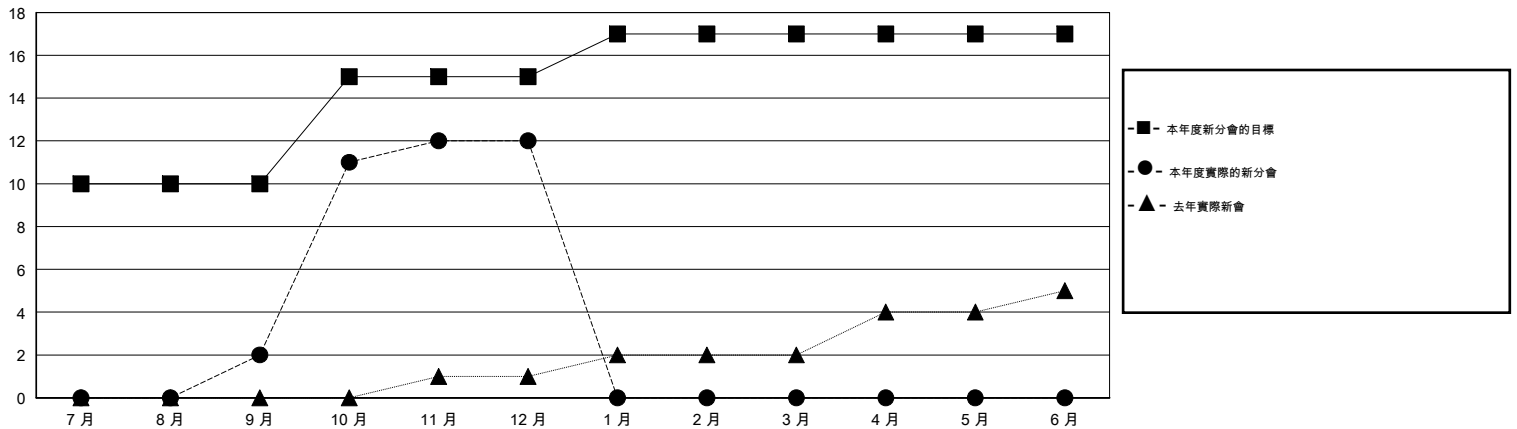

MONTHLY MEMBERSHIP PROGRESS REPORT

District 380

Results as of: 12/31/2014

GMT: WUSHUN XU

地點 CHINA

GMT憲章區 5

分會				
成果 2014-2015				
季	新分會目標	新會	會員流失的分會	淨增/減
7月/8月/9月	10	2	1	1
10月/11月/12月	5	10	1	9
1月/2月/3月	2	0	0	0
4月/5月/6月	0	0	0	0

位會員@每位須繳				
成果 2014-2015				
季	新會員目標	增加的授證/新會員	退會人數	淨增/減
7月/8月/9月	450	466	293	173
10月/11月/12月	250	577	67	510
1月/2月/3月	60	0	0	0
4月/5月/6月	-50	0	0	0

目標與實際新會累積