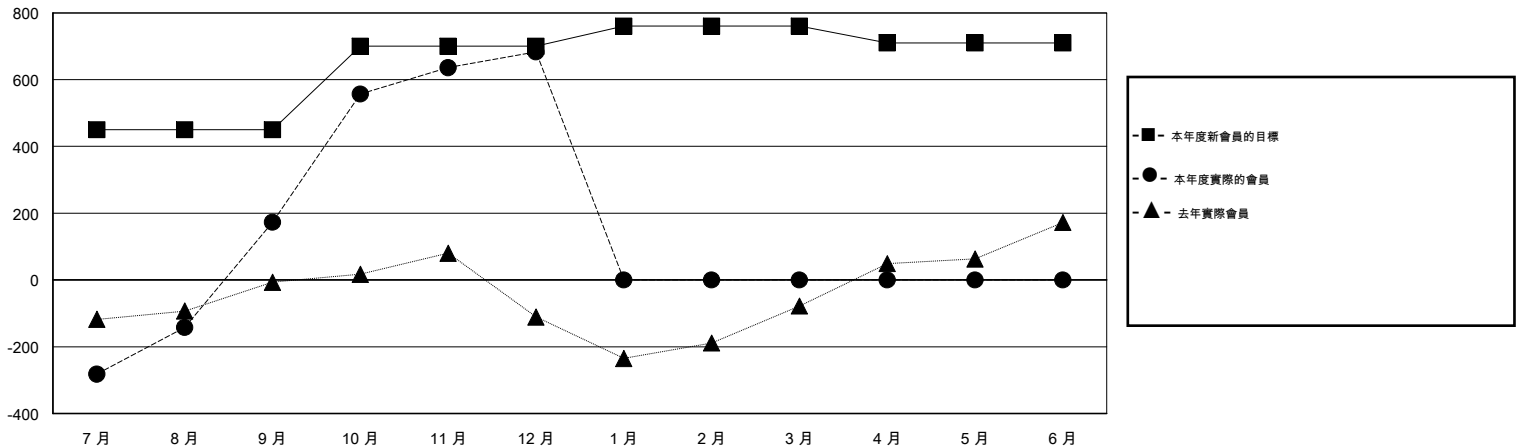

目標和實際會員累積

已取消的分會: 2	102 CLUBS OF 111 增添1位或以上的會員	性別分佈
放棄的會員	點擊這裡取得健康評估資料	男 2,416 (64.82%)
過世 1		女 1,311 (35.18%)
分會已取消 33	家庭單位會員 179	
其他 326	戶長 88	
總計 360	非戶長 91